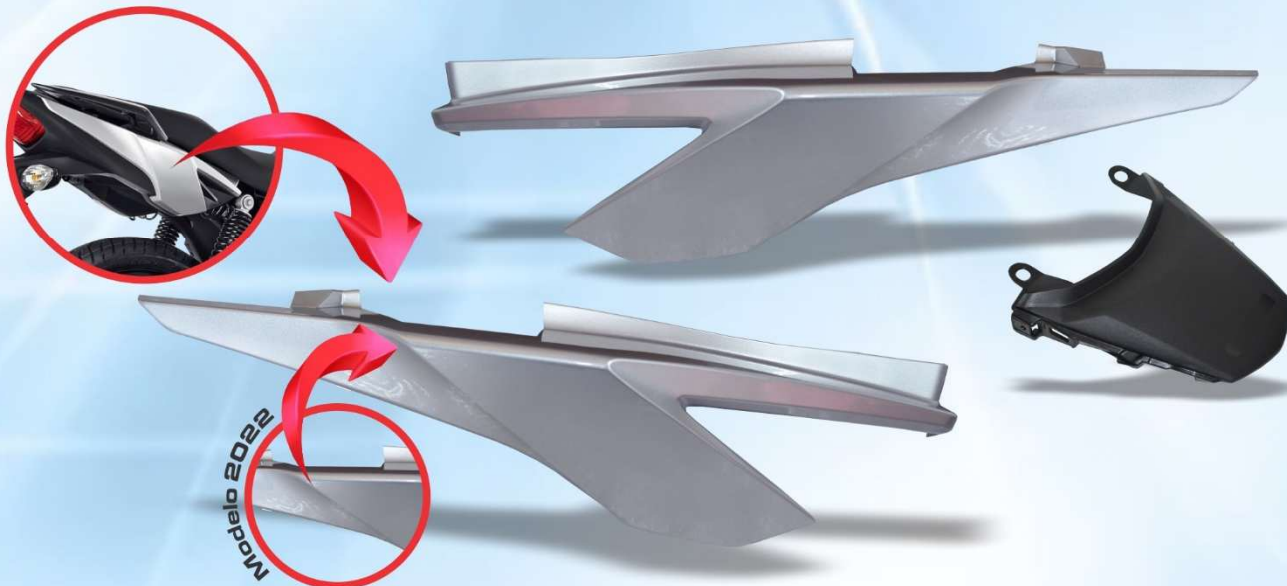

 Paramotos Industria  paramotosindustria

Acesse nosso site: www.paramotos.com.br

**RABETA COMPLETA PINTADA ADAPTÁVEL
TITAN 160 2022 EM DIANTE**

COD: 1173/122

- | | |
|--|--|
| 01) Prata 2022 . Force . pra todas as cores | 02) Cinza 2022/23 . Embare * Prata Force |
| 03) Vermelho 2022/23 .Marrakesh *Prata Force | 04) Azul 2024 . Spencer |
| 05) Preto Fosco 2024 . Cynos | 06) Vermelho 2024 . Pimenta *Prata Force |
| 50) Amarelo 2022 . Caju Perol. Não Original | 51) Cinza 2022/23 . Embare Não Original |
| 52) Vermelho 2022/23 .Marrakesh N. Original | 53) Branco Ross . Não Original |
| 54) Vermelho Maceio . Não Original | 55) Azul Twister Não Original |
| 56) Azul Caraiva Não Original | 57) Cinza Una Não Original |
| 58) Cinza Tornado Não Original | 59) Azul Cruzeiro Não Original |
| 60) Branco Andes Perolizado Não Original | 61) Vermelho Guarau Não Original |
| 62) Prata Iron Nail . Não Original | 63) Prata Ibiuna Metalico . Não Original |
| 64) Vermelho Pimenta Perol. Não Original | |