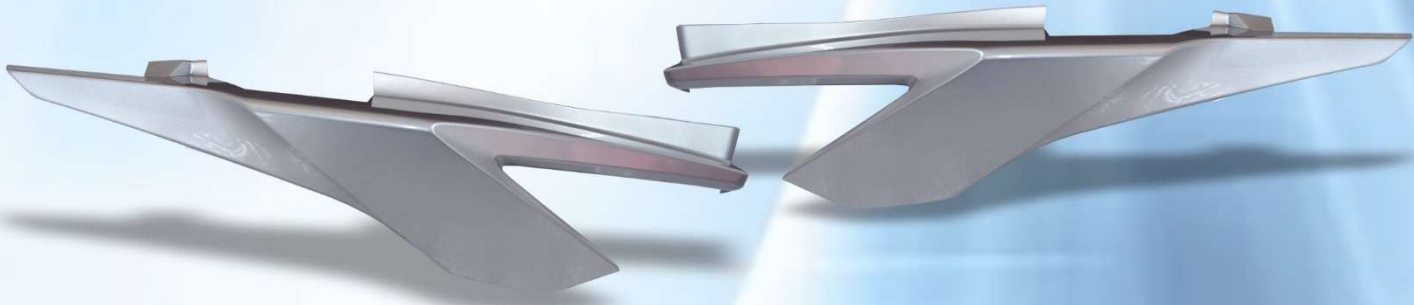

**RABETA LATERAL (PAR) PINTADA ADAPTÁVEL
TITAN 160 2022 EM DIANTE**

COD: 1173/412

01) Prata 2022 . Force . pra todas as cores	02) Cinza 2022/23 . Embare * Prata Force
03) Vermelho 2022/23 .Marrakesh *Prata Force	04) Azul 2024 . Spencer
05) Preto Fosco 2024 . Cynos	06) Vermelho 2024 . Pimenta *Prata Force
50) Amarelo 2022 . Caju Perol. Não Original	51) Cinza 2022/23 . Embare Não Original
52) Vermelho 2022/23 .Marrakesh N. Original	53) Branco Ross . Não Original
54) Vermelho Maceio . Não Original	55) Azul Twister Não Original
56) Azul Caraiva Não Original	57) Cinza Una Não Original
58) Cinza Tornado Não Original	59) Azul Cruzeiro Não Original
60) Branco Andes Perolizado Não Original	61) Vermelho Guarau Não Original
62) Prata Iron Nail . Não Original	63) Prata Ibiuna Metalico . Não Original
64) Vermelho Pimenta Perol. Não Original	

**RABETA LATERAL (PAR) PINTADA ADAPTÁVEL
TITAN 160 2022 EM DIANTE COR 2**

COD: 1173/422

01) Prata 2023 . Force * Preto

Siga-nos nas redes sociais

Acesse nosso site: www.paramotos.com.br

* NOSSOS CÓDIGOS E DESCRIÇÕES SÃO REFERENCIAIS, SEM PRETENSÃO DE ILUSÃO A QUALQUER PRODUTO ORIGINAL.